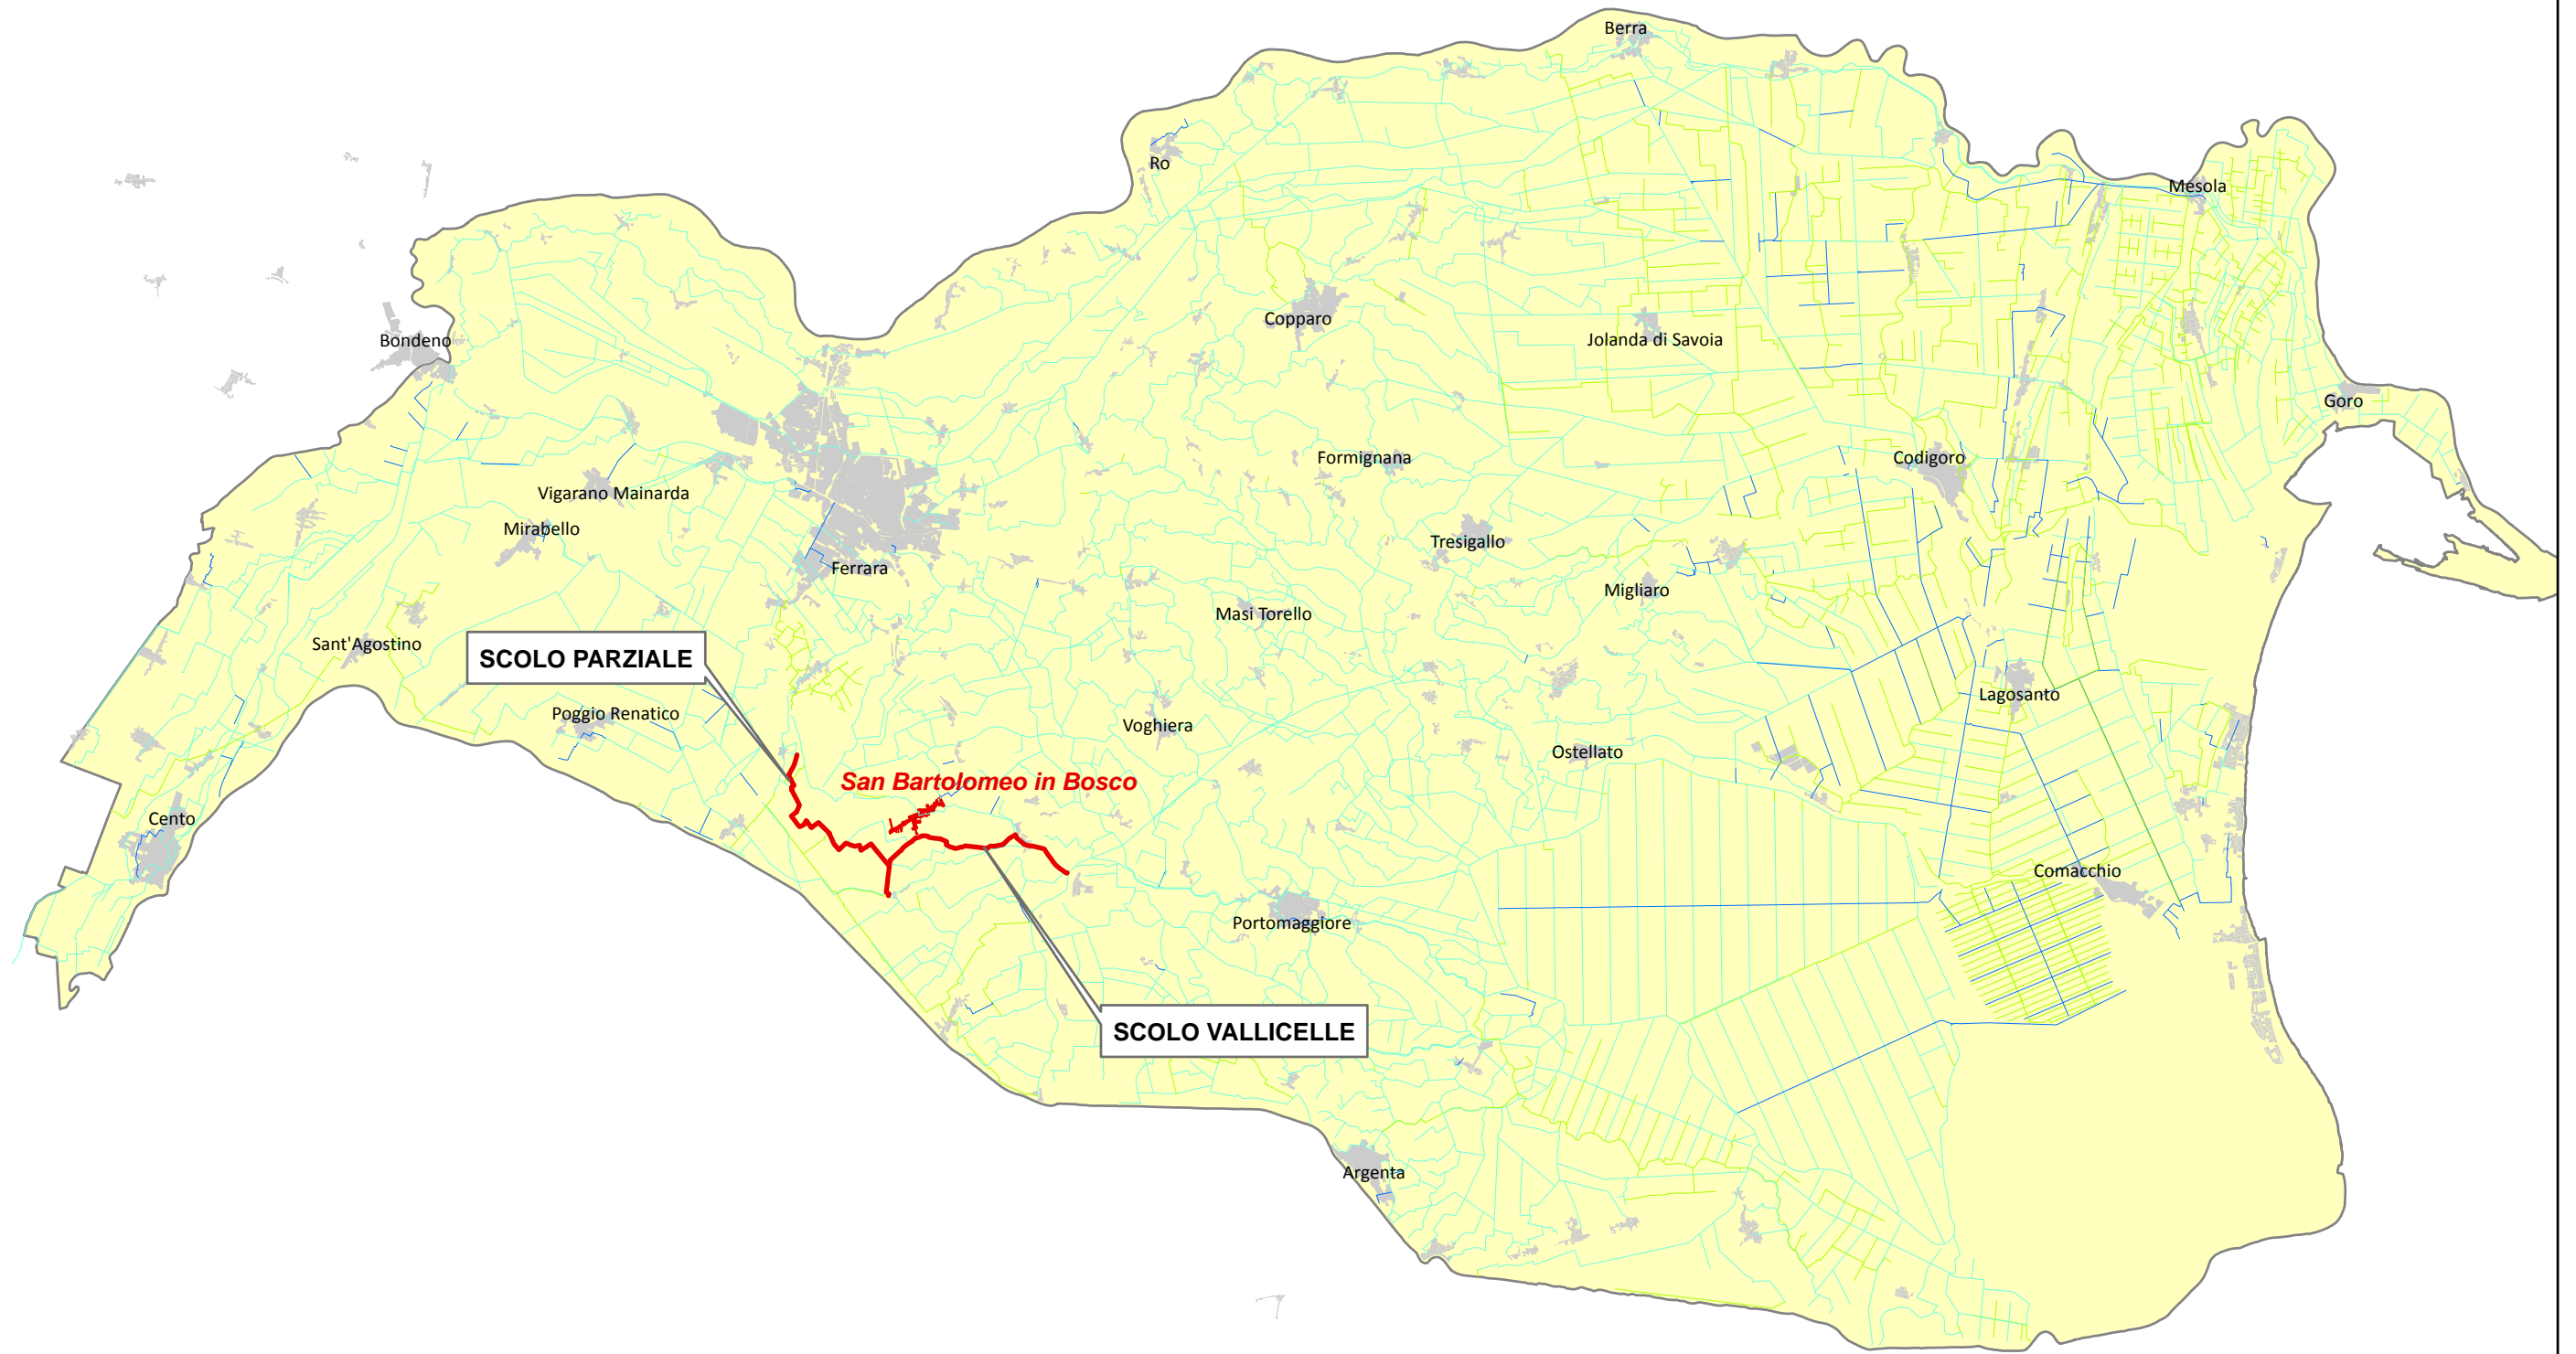

CONSORZIO DI BONIFICA PIANURA DI FERRARA

Legenda canali e idrovori

- Irriguo
- Promiscuo
- Scolo

SCALA 1:250.000